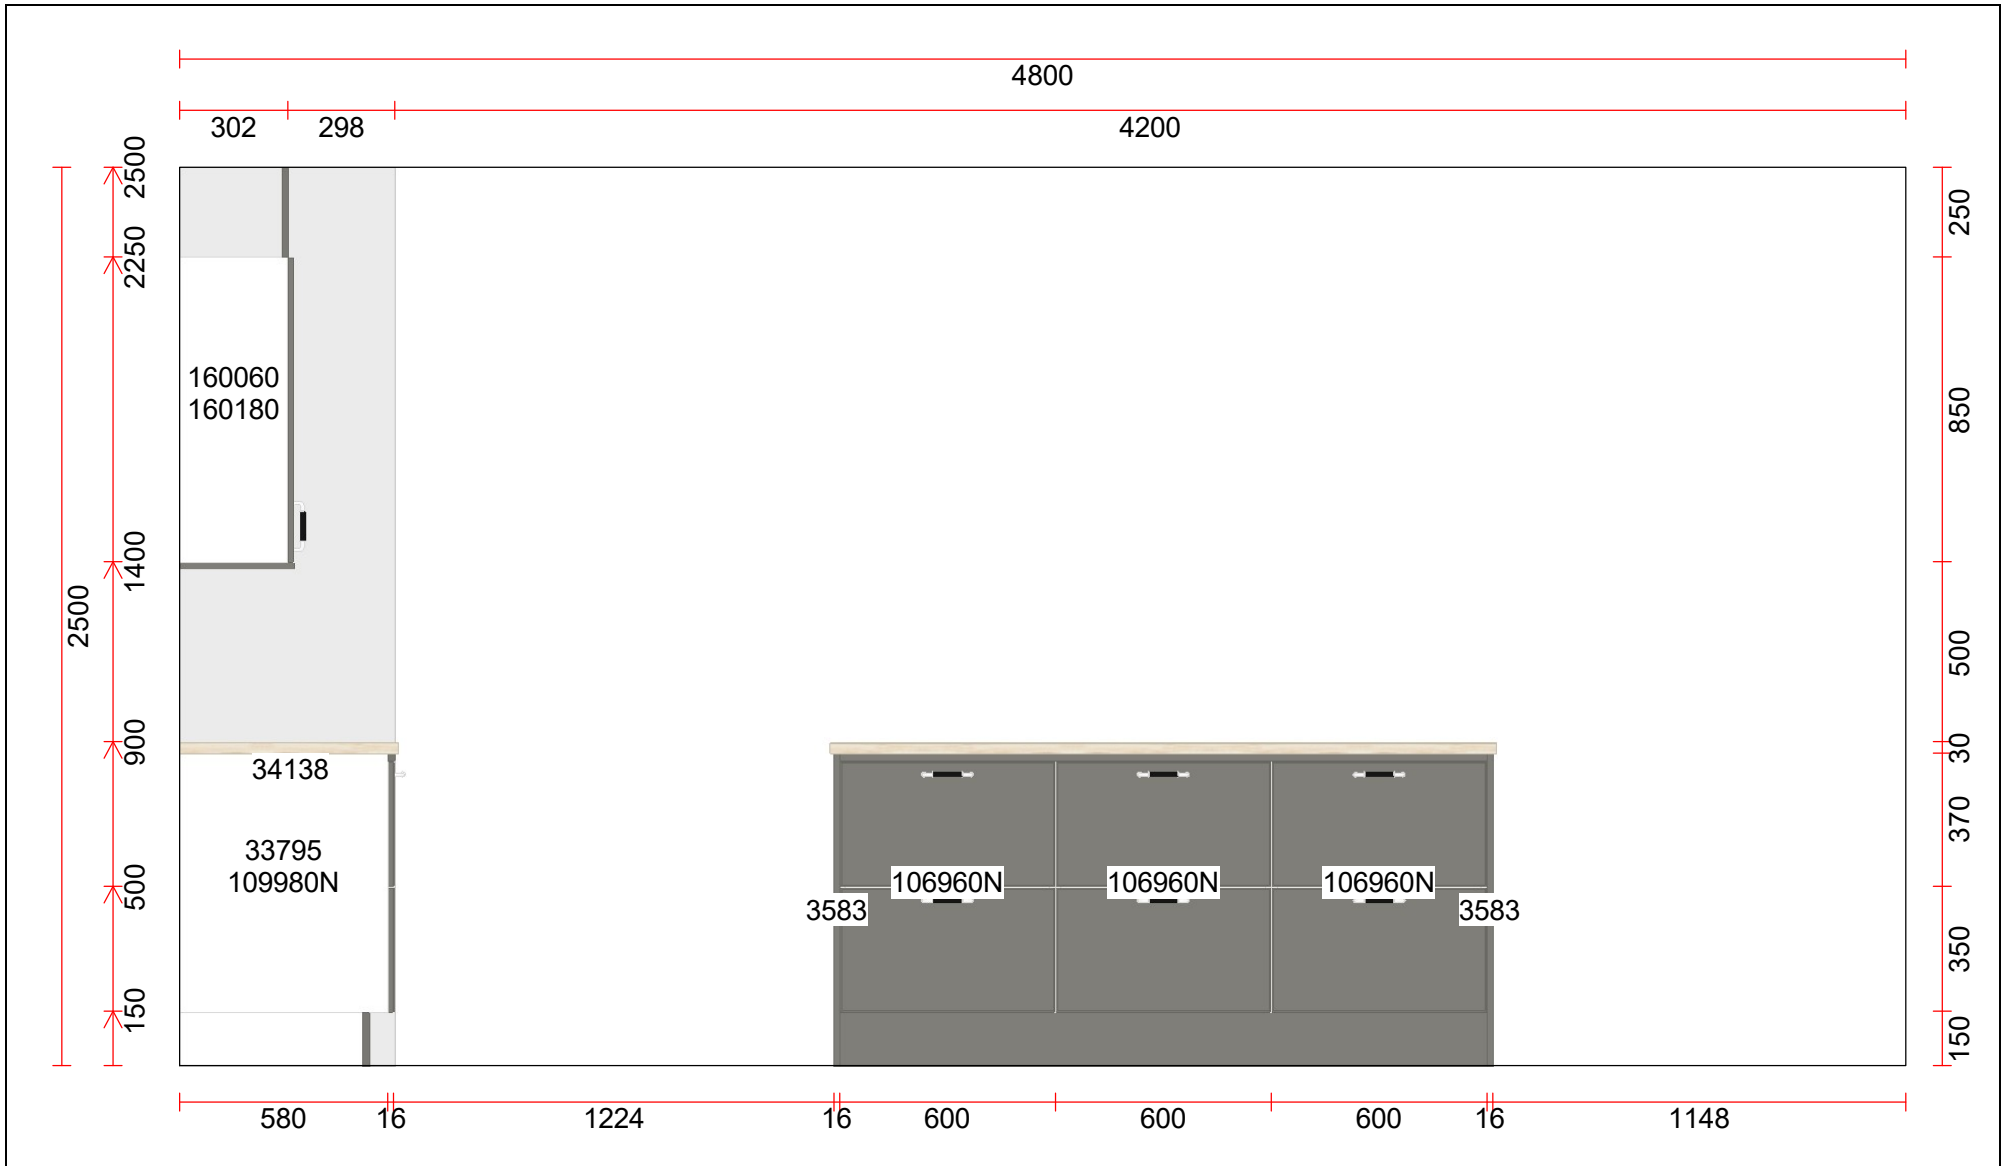

Ritningsdatum: 2023-09-07

VEDUM 

Vedum Kök & Bad AB
www.vedum.se

Projekt: Bittinge, Småhus, Mälarpvillan
Märkning: Alternativ - 1

Ritningsnr: 8215/1/1
Ritningsdatum: 2023-09-07

VEDUM 

Vedum Kök & Bad AB
www.vedum.se