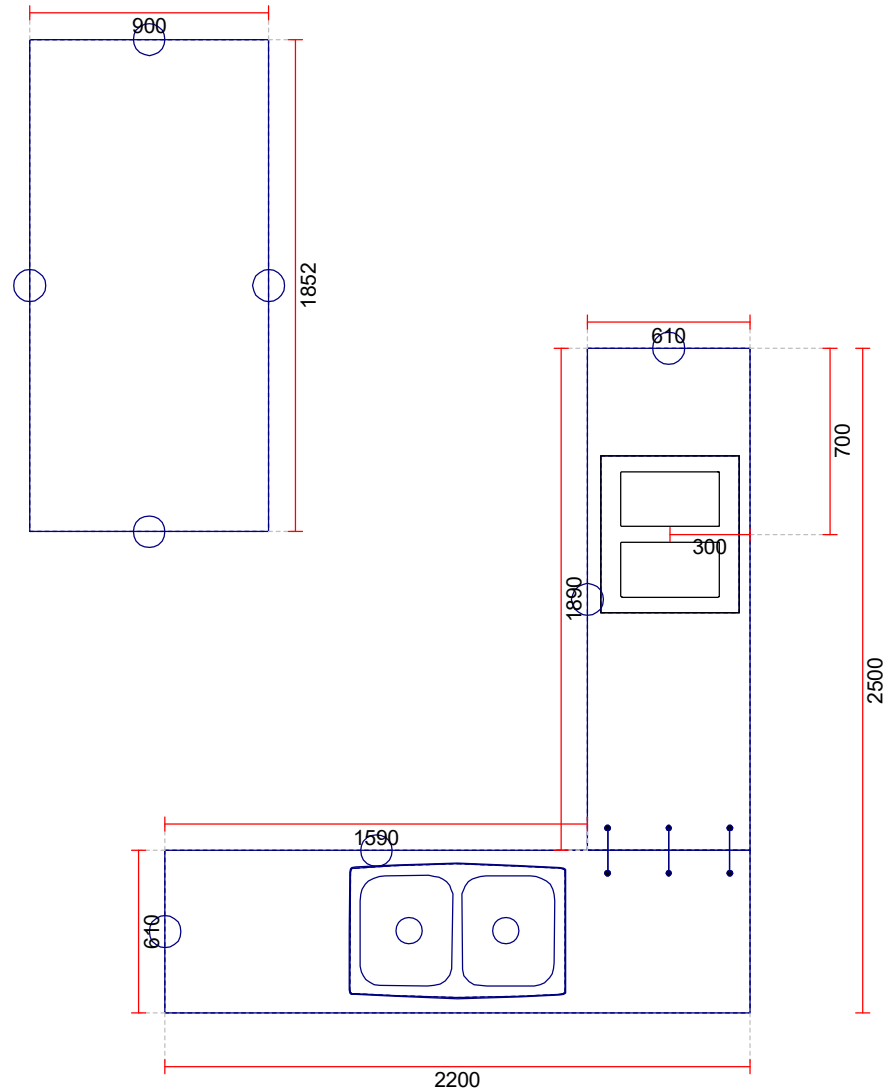

Bänkskivor - Vedum

Pos	Kod	Beskrivning	Hängn	Antal	Enhet
31	34138	Intra Horizon HZ 815 DM, underlimning		1,000	st
500	3753	Laminatbänkskiva djup 610 mm, raka kanter med standardlist <i>Längd = 1890, Djup = 610</i>		1,890	lpm
500.1	378020	Standardkantlist typ 2 hörnskarv <i>Bredd = 610</i>		1,000	st
500.2	3792K	Standardlist kortsida (färganpassad till laminatet)		1,000	st
501	3753	Laminatbänkskiva djup 610 mm, raka kanter med standardlist <i>Längd = 2200, Djup = 610</i>		2,200	lpm
501.1	378020	Standardkantlist typ 2 hörnskarv <i>Bredd = 610</i>		1,000	st
501.2	3792K	Standardlist kortsida (färganpassad till laminatet)		1,000	st
501.3	378080	Underlimning av diskbank i laminat typ 8		1,000	st
502	3724	Laminatbänkskiva djup 611-1220 mm, raka kanter med standardlist <i>Längd = 1852, Djup = 900</i>		1,852	lpm
502.1	3792K	Standardlist kortsida (färganpassad till laminatet)		1,000	st
502.2	3792K	Standardlist kortsida (färganpassad till laminatet)		1,000	st
503	3792	Standardkantlist bänkskiva (anpassad till laminatet)		7,184	lpm

Bänkskiveritning

Vedum Kök & Bad AB
www.vedum.se

Projekt: Bittinge, Småhus, Mälavillan

Märkning: Alternativ - 1

Ritningsnr: 8215/1/1

Ritningsdatum: 2023-09-07

VEDUM