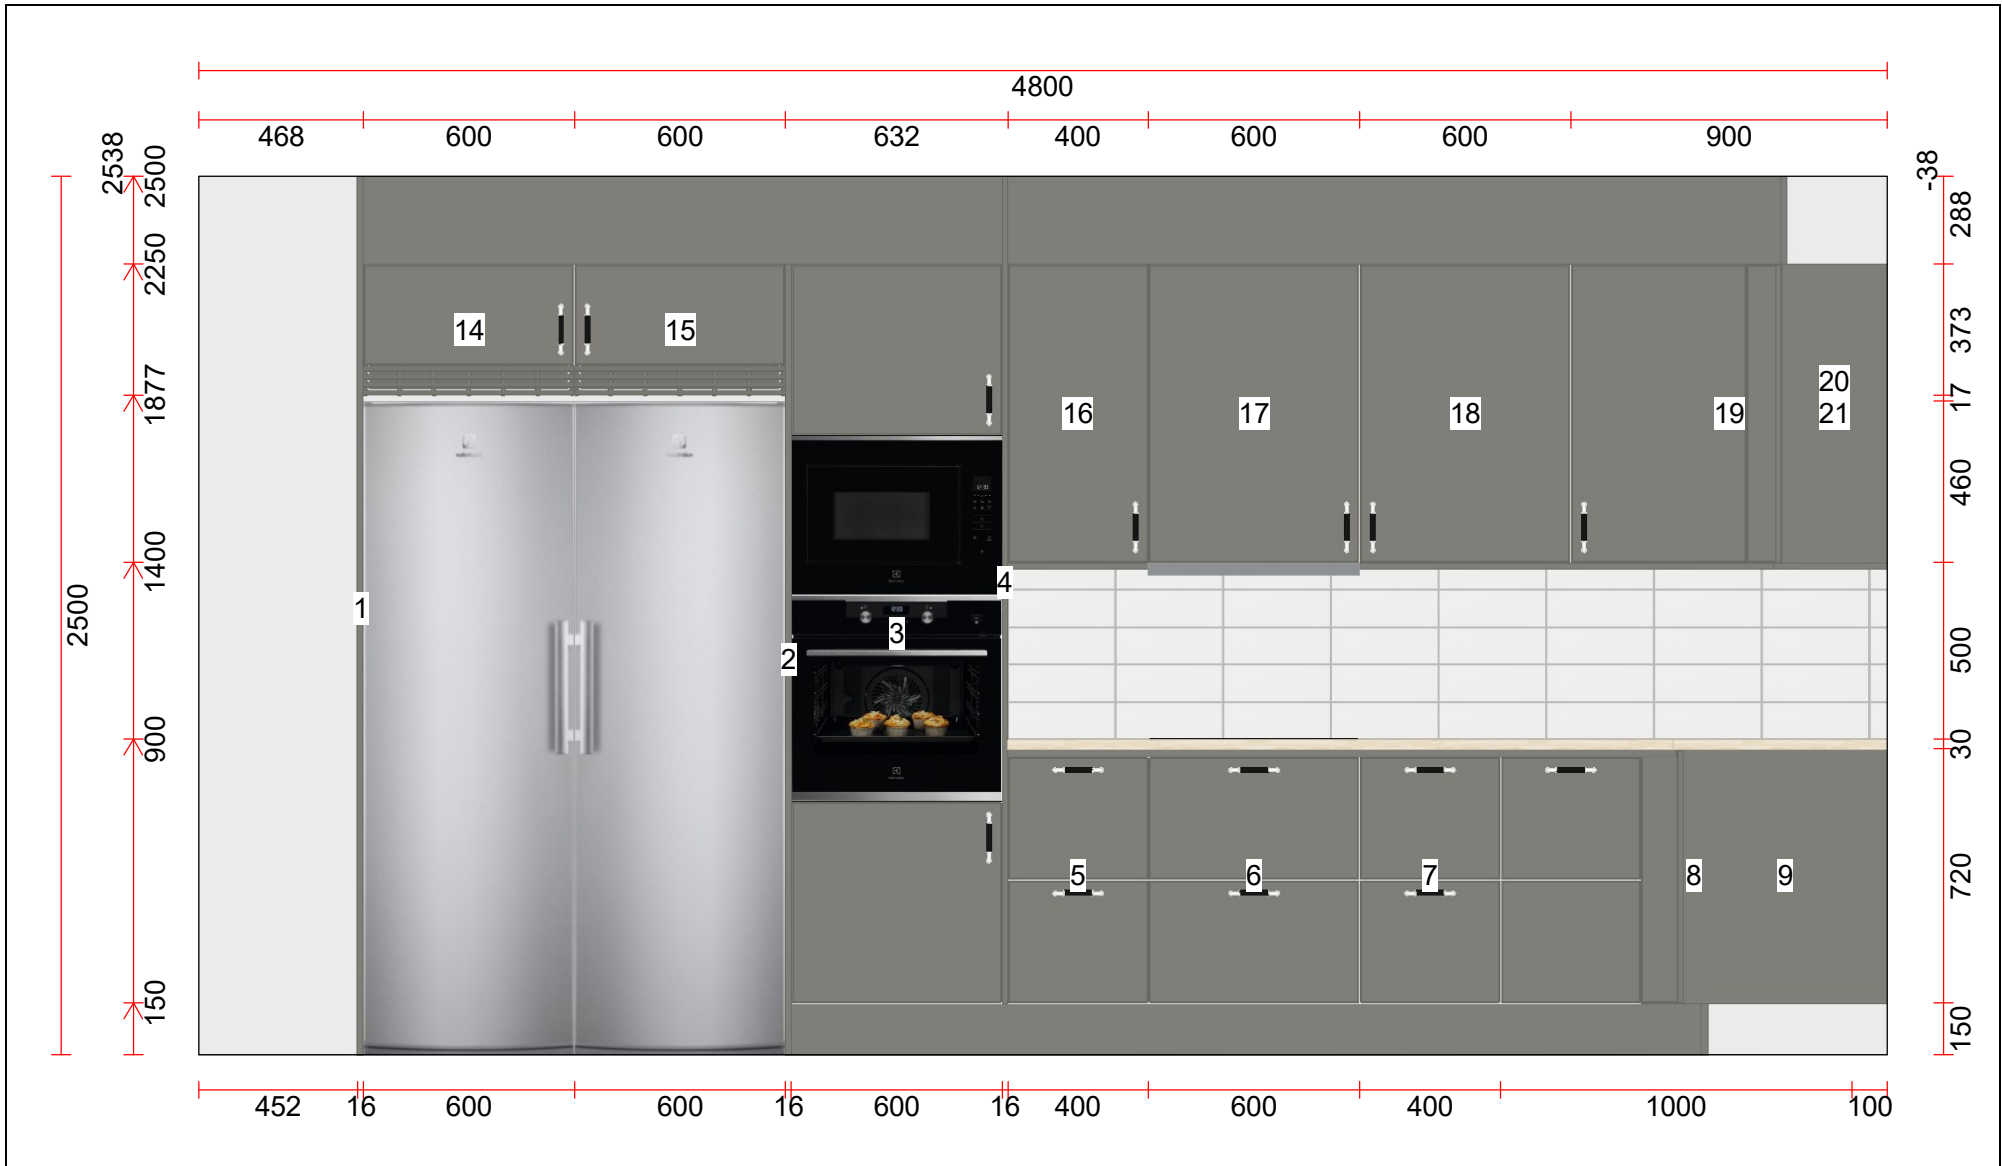

Vedum Kök & Bad AB
www.vedum.se

Projekt: Bittinge, Småhus, Mälarpvillan
Märkning: Alternativ - 1

Ritningsnr: 8215/1/1
Ritningsdatum: 2023-09-07

VEDUM