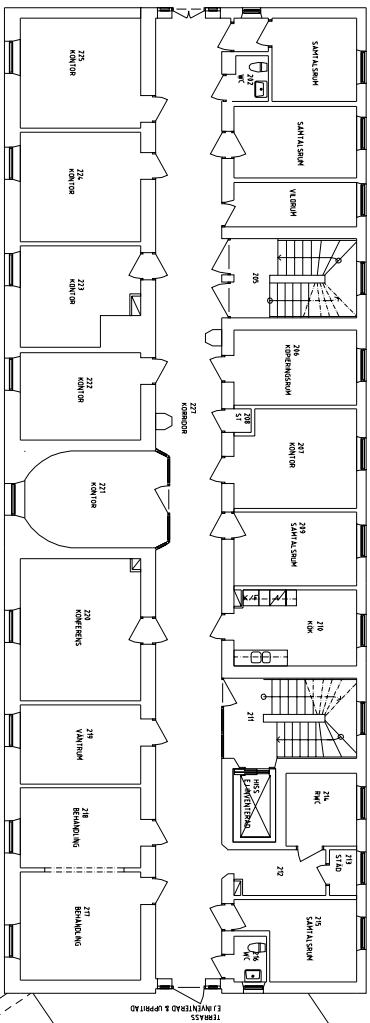

PLAN VÄNINGSPLAN 1TR

RITNINGEN BYGGER PÅ ÄLDRE RITNINGAR OCH
PÅ EN INVENTERING AV BEFINTLIG BYGGNAD.
ÄNDRINGAR KAN FÖREKOMMA.

METER (Skala 1:200 A3)

REF	AVT	ANORDNING	MAST	SKALA	DATUM
RELATIONSHANDLING					

Hällsbergs Bostadsförelse

HASELBACKEN 1

PROJEKTERINGSGÄMANG

UPPGIFTS NR 11007869

PRIS AV C ASKLING

DATE 2020-01-30

ÖVERSIKT PLAN 2 VÄNINGSPLAN 1TR

SKALA 1:200 A3